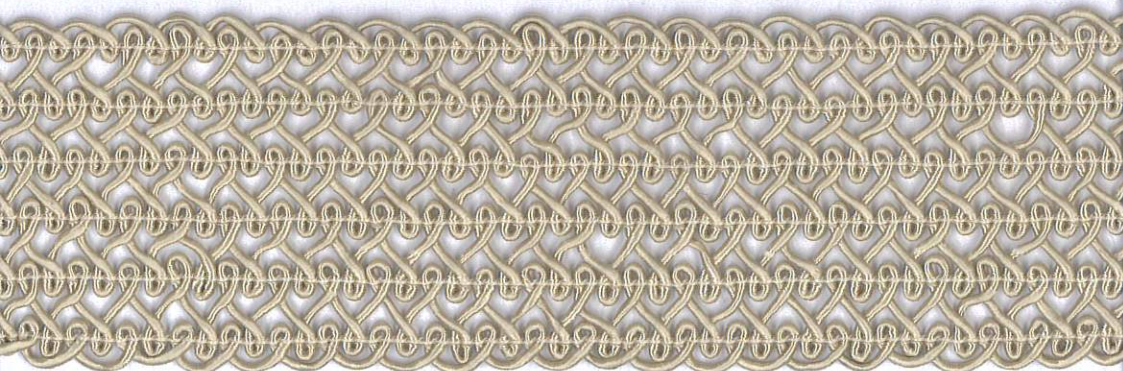

GIACOMO FERRARI SRL
Nastrificio - Treccificio

AGREMANI

100% RAYON

Riferimento colori scheda RAYON

Art. 705

Art. 740

Art. 725

Art. 750