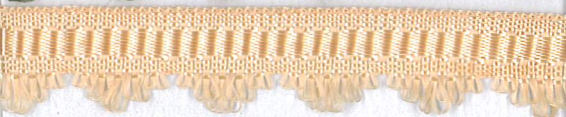

GIACOMO FERRARI SRL
Nastrificio - Treccificio

Art. 215

PUNTINA

100% RAYON

Riferimento colori scheda RAYON

1

0

22

37

50

10

MADREPERLA

COMETA

MISTO LAME'

LAME' ORO

LAME' ARGENTO

ART. 215
PUNTINA

100% Cotone

100% Poliestere