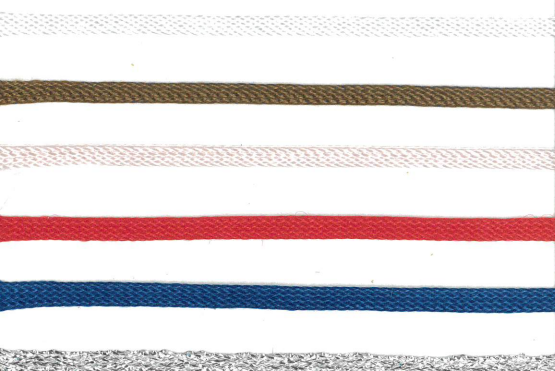

Giacomo Ferrari s.r.l.
NASTRIFICIO TRECCIFICIO

ART. 177/4

TRECCINA

100% RAYON

Rif. Colori Cartella RAYON

ART. 130/8

TRECCINA

100% RAYON

ART. 130/10

TRECCINA

100% RAYON

723

615

FUXIA FLUO

VERDE FLUO

ART. 130/21