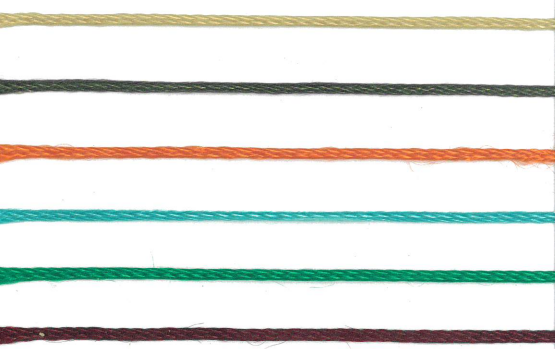

Giacomo Ferrari s.r.l.
NASTRIFICIO TRECCIFICIO

ART. 177/4

TRECCINA

100% RAYON

Rif. Colori Cartella RAYON

ART. 130/8

TRECCINA

100% RAYON

ART. 130/10

TRECCINA

100% RAYON

723

615

FUXIA FLUO

VERDE FLUO

ART. 130/21