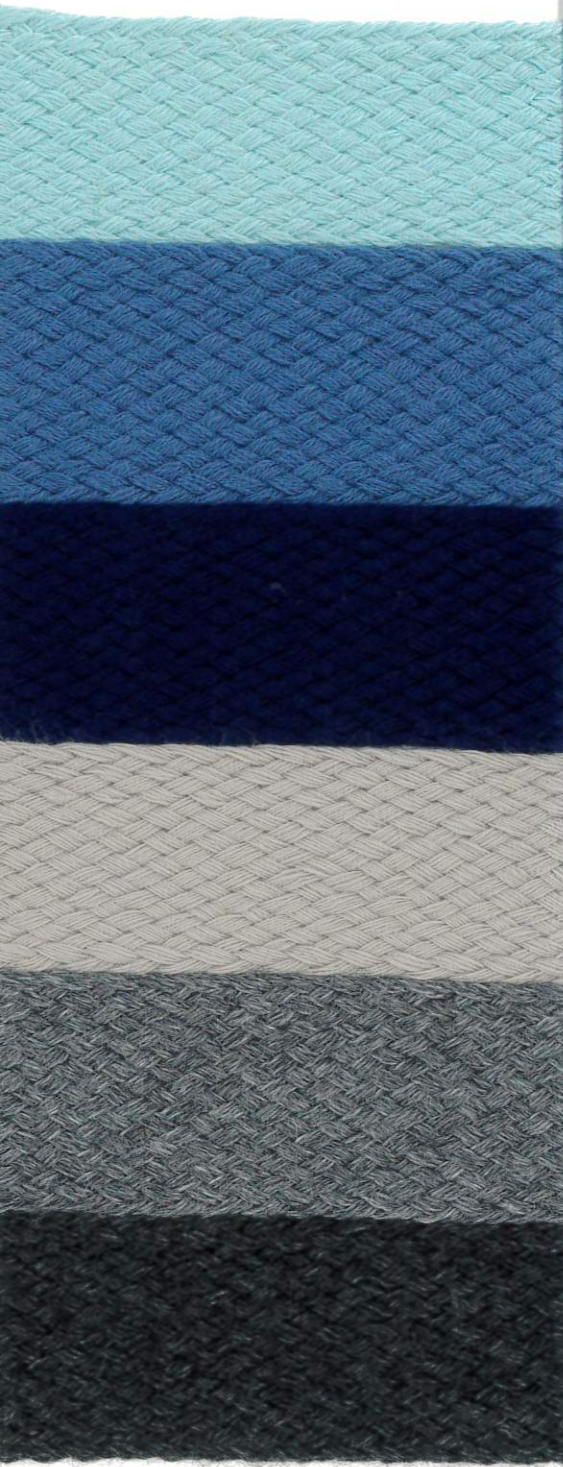

Giacomo Ferrari s.r.l.
NASTRIFICIO TRECCIFICIO

Art. 130
TRECCIA MISTO LANA
TIPO "DAMA"
50% WO - 50% PC

COLORI DISPONIBILI FINO
AD ESAURIMENTO SCORTE.

	9
	11
	72
1	14
0	23
8	22
10	15
40	7
28	33

31

19

20

3