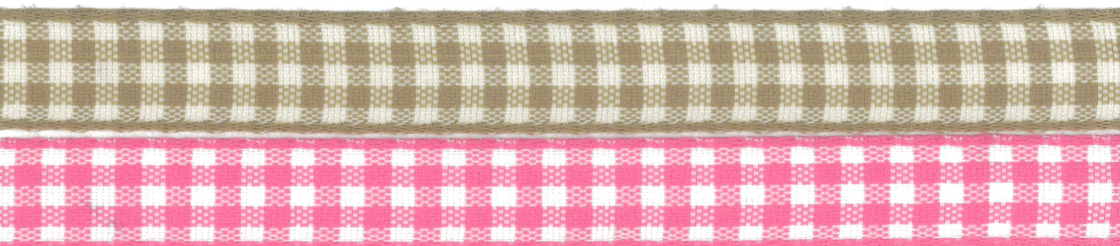

Giacomo Ferrari s.r.l.
NASTRIFICIO TRECCIFICIO

Art. 90

NASTRO QUADRETTATO

100% POLIESTERE

mm. 10

mm. 15

mm. 25